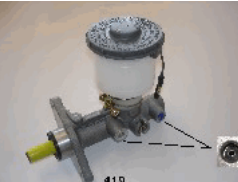

HONDA ACCORD IV (CB) 2.2 i 16V (CB7) [01.1990-03.1993](Benzina)
HONDA ACCORD IV (CB) 2.2 i 16V Automatic (CB7)[01.1990-03.1993] (Benzina)
HONDA ACCORD IV Aerodeck (CB) 2.2 i 16V (CB8)[01.1991-12.1993](Benzina)
HONDA ACCORD V (CC, CD) 2.3 i SR[03.1993-01.1996](Benzina)

PF-423

OE: 46100-S04-A11